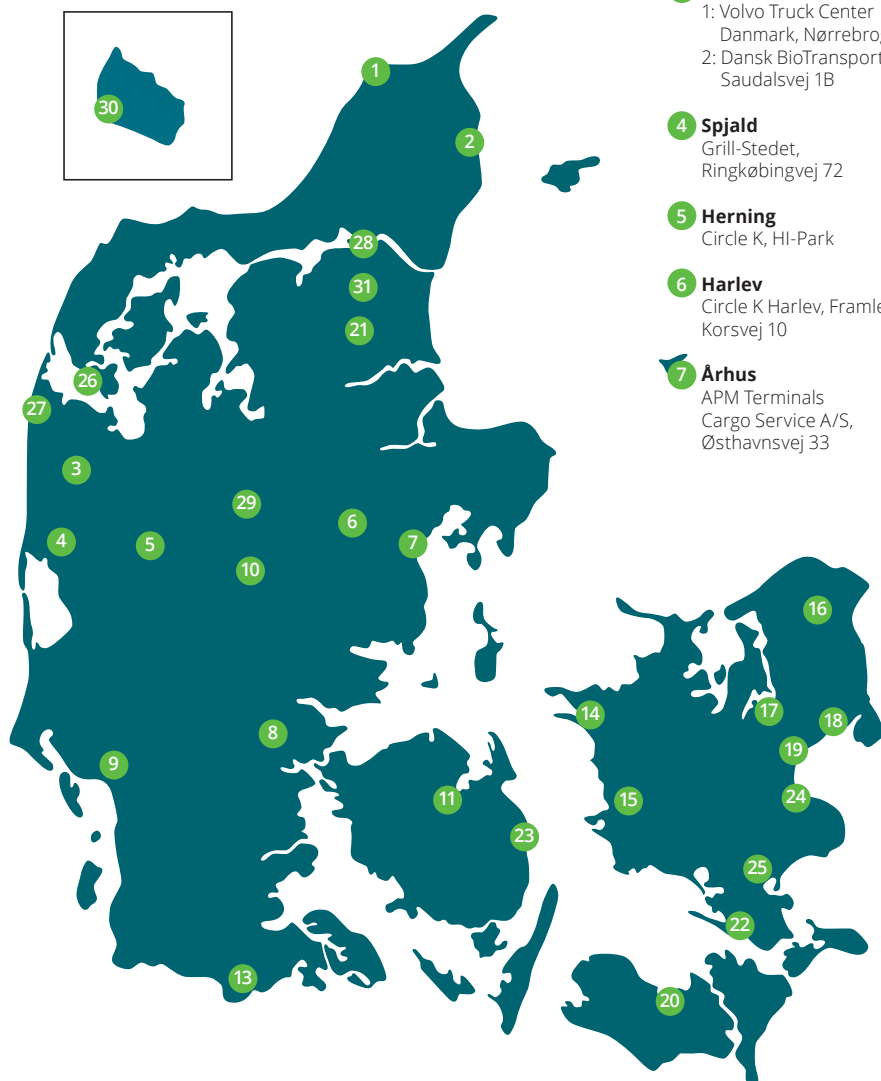

TachoWeb

Den nemme løsning til udlæsning og håndtering af dine digitale køre- og hviletidsdata

Se på kortet, hvor du kan udlæse dine køre- og hviletidsdata med et abonnement på ITD TachoWeb!

- Hirtshals**
HTC
- Sæby**
Trafikcenter, Sæby Syd
- Holstebro**
1: Volvo Truck Center
Danmark, Nørrebrogade 50
2: Dansk BioTransport A/S,
Saudalsvej 1B
- Spjald**
Grill-Stedet,
Ringkøbingvej 72
- Herning**
Circle K, HI-Park
- Harlev**
Circle K Harlev, Framlev
Korsvej 10
- Århus**
APM Terminals
Cargo Service A/S,
Østhavnsvej 33
- Trekantsområdet**
1: Vejle, Circle K,
Transportvej 2
2: Taulov, Danske
Fragtmænd,
Europavej 15-17
3: Fredericia Shipping,
Møllebugtvej 5
4: Kolding, ESA Trucks A/S,
Kokbjerg 1B
5: Fredericia, Shell
Raffinaderiet,
Egeskovvej 265,
Chaufførbygningen
- Roskilde**
Nyscan
- Avedøre**
Viking Assistance,
Valseholmen 5
- Greve**
Daimler Biler
- Sakskøbing**
Nyscan
- Himmerland**
Circle K, E45 sydgående
- Korskro**
Shell Kors kroen
- Vordingborg**
Nyscan, Scaniavej 10
- Hampen**
Cafeteria Kroen,
Langebjergvej 1
- Nyborg**
Circle K, Storebæltvej 1
- Odense**
Autohuset Vestergaard,
Svendborgvej 90
- Køge**
Nyscan
- Tøftlund**
Carsten Noer Service ApS,
Langelandsvej 5
- Tappernøje**
Circle K,
Sydmotorvejen Vest
- Padborg**
1: ITD Huset, Lyren 1
2: IDS, Thorsvej 1
3: Shell Route 45,
Lejrvejen 6
4: Circle K, Industrivej 20
- Thyholm**
Søndergaard Transport,
Gl. Landevej 4
- Kalundborg**
OK, Sydhavnsvej 1
- Klinkby**
Andreas A. Sørensen &
Sønner Aps, Refskovvej 1
- Slagelse**
1: STOP 39, Trafikcenter
Allé 4
2: VSB, Trafikcenter Allé 16
- Aalborg**
Circle K, Hadsundvej 212
- Hillerød**
Daimler Biler
- Kjellerup**
Circle K, Parallelvej 6
- Rønne**
HGN-Transport,
Industrivej 5
- Støvring**
Shell, Hobrovej 14